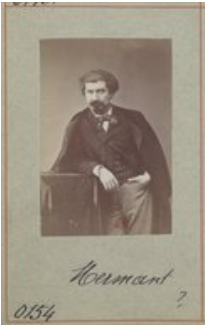

# Achille Hermant (1823-1903)

---

Pays : **France**

Langue : **Français**

Sexe : **Masculin**

Naissance : **Paris (France), 06-12-1823**

Mort : **Paris (France), 25-04-1903**

Note : **Architecte. - Prénoms complets : Louis Antoine Achille**