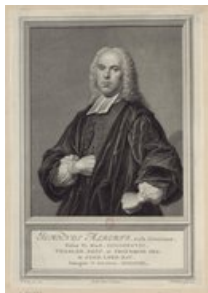

# Joan Alberti (1698-1762)

Naissance : **1698**

Mort : **1762**

Note : Théologien néerlandais

ISNI : **ISNI 0000 0000 8134 3064** ([Informations sur l'ISNI](#))

## Documents sur Joan Alberti (1698-1762) (2 ressources dans data.bnf.fr)