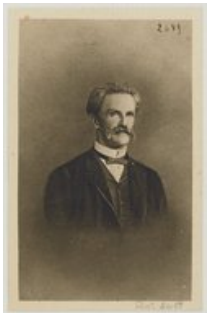

Gaetano Casati (1838-1902)

Pays : **Italie**

Langue : **Italien**

Sexe : **Masculin**

Naissance : Lesmo, Italie, 04-09-**1838**

Mort : **Monticello, Italie**, 07-03-**1902**

Note : Explorateur. - Pionnier en Afrique, compagnon de Emin Pacha et de Junker au Soudan oriental de 1879 à 1887

Dix Années en Equatoria, le retour d'Emin Pacha et
l'expédition Stanley, ouvrage traduit... par Louis de
Hessem,...
(1892)

Euvres mixtes (1)

Dix années en Equatoria
(1892)

Documents sur Gaetano Casati (1838-1902) (4 ressources dans data.bnf.fr)