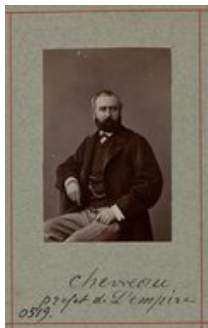

Léon Chevreau (1827-1910)

Pays : **France**

Langue : **Français**

Naissance : 22-10-**1827**

Mort : 16-03-**1910**

Note : Préfet du Second Empire et député de l'Oise

ISNI : ISNI **0000 0000 4516 9003** ([Informations sur l'ISNI](#))

Léon Chevreau (1827-1910) : œuvres (1 ressources dans data.bnf.fr)

Œuvres mixtes (1)

Souvenirs de Léon Chevreau,...
(1998)

Documents sur Léon Chevreau (1827-1910) (3 ressources dans data.bnf.fr)

Images (3)

Chevreau, préfet de l'Empire (1900), Atelier Nadar

Chevreau, préfet de l'Empire (1900), Atelier Nadar

[Recueil. Oeuvre de E. Bacard. Photos-cartes de visite] (1876), E. Bacard (photographe, 18..-18..?)

Personnes ou collectivités en relation avec "Léon Chevreau (1827-1910)" (1 ressources dans data.bnf.fr)