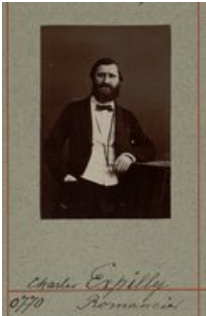

# Charles Expilly (1814-1886)

---

- Pays : **France**
- Langue : **Français**
- Sexe : **Masculin**
- Naissance : **Salon-de-Provence (Bouches du Rhône), 08-09-1814**
- Mort : **Tain-L'Hermitage (Drôme), 12-02-1886**
- Note : **Journaliste et romancier. - Prénoms complets : Jean, Charles, Marie**
- Autres formes du nom : **Vicomte de Canourgues (1814-1886)**  
**Claude de La Poëpe (1814-1886)**  
**Tisté (1814-1886)**  
**C.-E. Du Thourat (1814-1886)**
- ISNI : **ISNI 0000 0000 8121 1328 (Informations sur l'ISNI)**

## Charles Expilly (1814-1886) : œuvres (29 ressources dans data.bnf.fr)