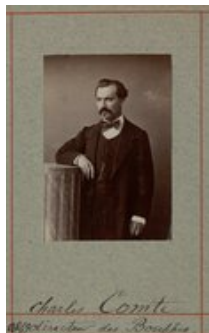

Charles Comte (1827-1884)

Pays : **France**

Langue : **Français**

Sexe : **Masculin**

Naissance : **Paris, 2e arrondissement ancien (France), 08-10-1827**

Mort : **Bellevue-Meudon (Hauts-de-Seine), 11-08-1884**