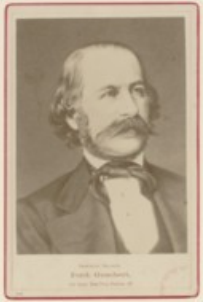

# Ferdinand Gumbert (1818-1896)

Pays : **Allemagne avant 1945**

Langue : **Allemand**

Sexe : **Masculin**

Naissance : **Berlin, 22-04-1818**

Mort : **Berlin, 06-04-1896**

Note : **Compositeur. - Artiste lyrique (baryton) et professeur de chant. - Musicographe**