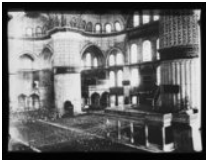

Istanbul, Mosquée bleue (Istanbul, Turquie)

Classification géographique : **Turquie (Asie)**

Autre forme du lieu : Istanbul, Sultan Ahmet Camii (Istanbul, Turquie) (*turc*)

Documents sur Istanbul, Mosquée bleue (Istanbul, Turquie) (3 ressources dans data.bnf.fr)

Images (3)

Mirab du Sultan Achmet, Constantinople (1900) , Albert Cintract (1872-1954), Henri Duval (photographe, 18..-19..)

Intérieur de la Mosquée du Sultan Achmet, Constantinople (1900) , Albert Cintract (1872-1954), Henri Duval (photographe, 18..-19..)

L'élévation et le plan de la mosquée de sultan Achmed (1700) , [S.l.] : [s.n.] , [17..]

Personnes ou collectivités en relation avec Istanbul, Mosquée bleue (Istanbul, Turquie) (3 ressources dans data.bnf.fr)