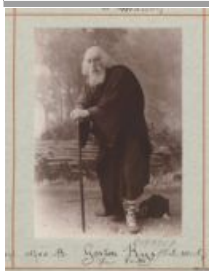

## ?

Représentation :

**Paris (France) : Théâtre de la Porte Saint-Martin. Paris.** - 1901-03-16

Contributeurs :

Par Emile Moreau ; d'après le roman de Henryk Sienkiewicz ; partie musicale de François Thomé ; mise en scène de Péricaud ; décors de Carpezat, Lemeunier, Brard et Couder ; Avec Edmond Duquesne dans le rôle de Néron, Jean Coquelin dans le rôle de Chilon Chilonidès et Dumény dans le rôle de Pétrone

Note :

D'apr. RCP Rondel

Première représentation : Théâtre de la Porte Saint-Martin, France (Théâtre de la Porte Saint-Martin) - 16-03-1901

Distribution :

Interprété aussi par Gilda Darthy : Poppée ; Cora Lapercerie : Lygie