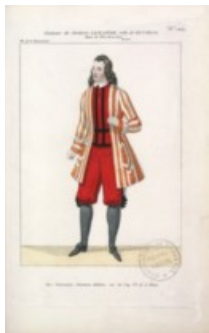

Ruy Blas

Représentation : Paris fr : **Théâtre de la Renaissance. Paris.** - 1838-11-08

Contributeurs : Texte de Victor Hugo ; avec Frederick Lemaître (Ruy Blas), Alexandre Mauzin (Don Salluste), Louise Beaudoin (Dona Maria de Neubourg)

Première représentation : Théâtre de la Renaissance, fr (Théâtre de la Renaissance) - 08-11-1838

Détail du contenu (1 ressources dans data.bnf.fr)

Voir l'œuvre liée (1)

Ruy Blas (1838) , Victor Hugo (1802-1885)  

Documents liés à ce spectacle (7 ressources dans data.bnf.fr)

Images (7)

Ruy Blas (1838)	, Paris : Hautecoeur Martinet , 1838		Ruy Blas, drame de Victor Hugo (1838)	None	
Ruy Blas, drame de Victor Hugo (1838)	None		Ruy Blas, drame de Victor Hugo (1838)	, [1838]	
Ruy Blas (1838)	, Jean-Baptiste Julien Caboche (lithographe, 1810-185.?), [Paris] : [s.n.] , [1838]		Ruy Blas, drame de Victor Hugo (1838)	, [1838]	
Frédéric Lemaître dans Ruy-Blas (18..)	, [S.l.] : [s.n.] , [18..]				