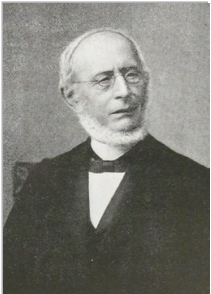

Henri Weil (1818-1909)

Country : **France**

Language : **Français**

Gender : **Masculin**

Birth : **Francfort-sur-le-Main (Allemagne), 08-1818**

Death : **Paris (France), 05-11-1909**

Note : Helléniste d'origine allemande. - Professeur de littérature ancienne à l'Université de Besançon, Doubs, puis directeur adjoint à l'École pratique des hautes études, Paris, France. - Membre de l'Institut, Académie des inscriptions et belles-lettres. - Membre fondateur de l'Association pour l'encouragement des études grecques en France