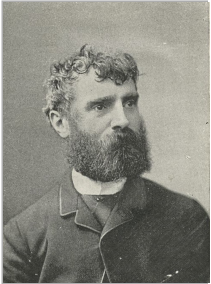

Anatole Leroy-Beaulieu (1842-1912)

Country :	France
Language :	Français
Gender :	Masculin
Birth :	Lisieux (Calvados), 12-02-1842
Death :	Paris, 15-06-1912
Note :	Historien et essayiste. - Professeur d'histoire contemporaine et des affaires d'Orient à l'École libre des Sciences politiques de Paris (1880-1910). - Directeur de l'École libre des Sciences politiques de Paris (1906-1912). - Membre de l'Institut, Académie des sciences morales et politiques (élu membre libre en 1887, membre titulaire en 1906)
Field :	Science politique Histoire
Variant of the name :	Anatole Leroy- Beaulieu (1842-1912)
ISNI :	ISNI 0000 0001 2139 3278