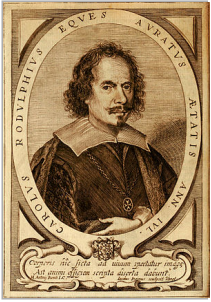

Carlo Ridolfi (1594-1658)

Country : **Italie**
 Language : **Italien**
 Gender : **Masculin**
 Birth : **Lonigo (Italie)**, 01-06-1594
 Death : **Venise (Italie)**, 05-09-1658
 Note : **Peintre et historien**
 ISNI : **ISNI 0000 0000 8154 0981**

Activities of Carlo Ridolfi (1594-1658) (12 resources in data.bnf.fr)

Textual works (10)

Le Maraviglie dell' arte, ovvero le Vite degli illustri pittori veneti et dello stato... (1914)

Le Maraviglie dell'arte, ovvero le Vite degli illustri pittori veneti et dello stato descritte da Carlo Ridolfi, "herausgegeben von" Detlev Freiherrn von Hadeln... (1914)

Le Maraviglie dell'arte (1835)

Vita di Giovanni Bellino, descritta dal cav. Carlo Ridolfi, riprodotta con emende e giunte nelle sponalizie Papadopoli-Mosconi (1831)

Le Maraviglie dell'arte, ovvero le Vite degli'illustri pittori Veneti e dello stato... descritte dal cavalier Carlo Ridolfi,... (1648)

Le Maraviglie dell'arte, ovvero le vite degli'illustri pittori veneti e dello stato... descritte dal cavalier Carlo Ridolfi... (1648)

Vita di Paolo Caliari, Veronese celebre pittore, descritta dal cavalier Carlo Ridolfi... (25 agosto 1646.) (1646)