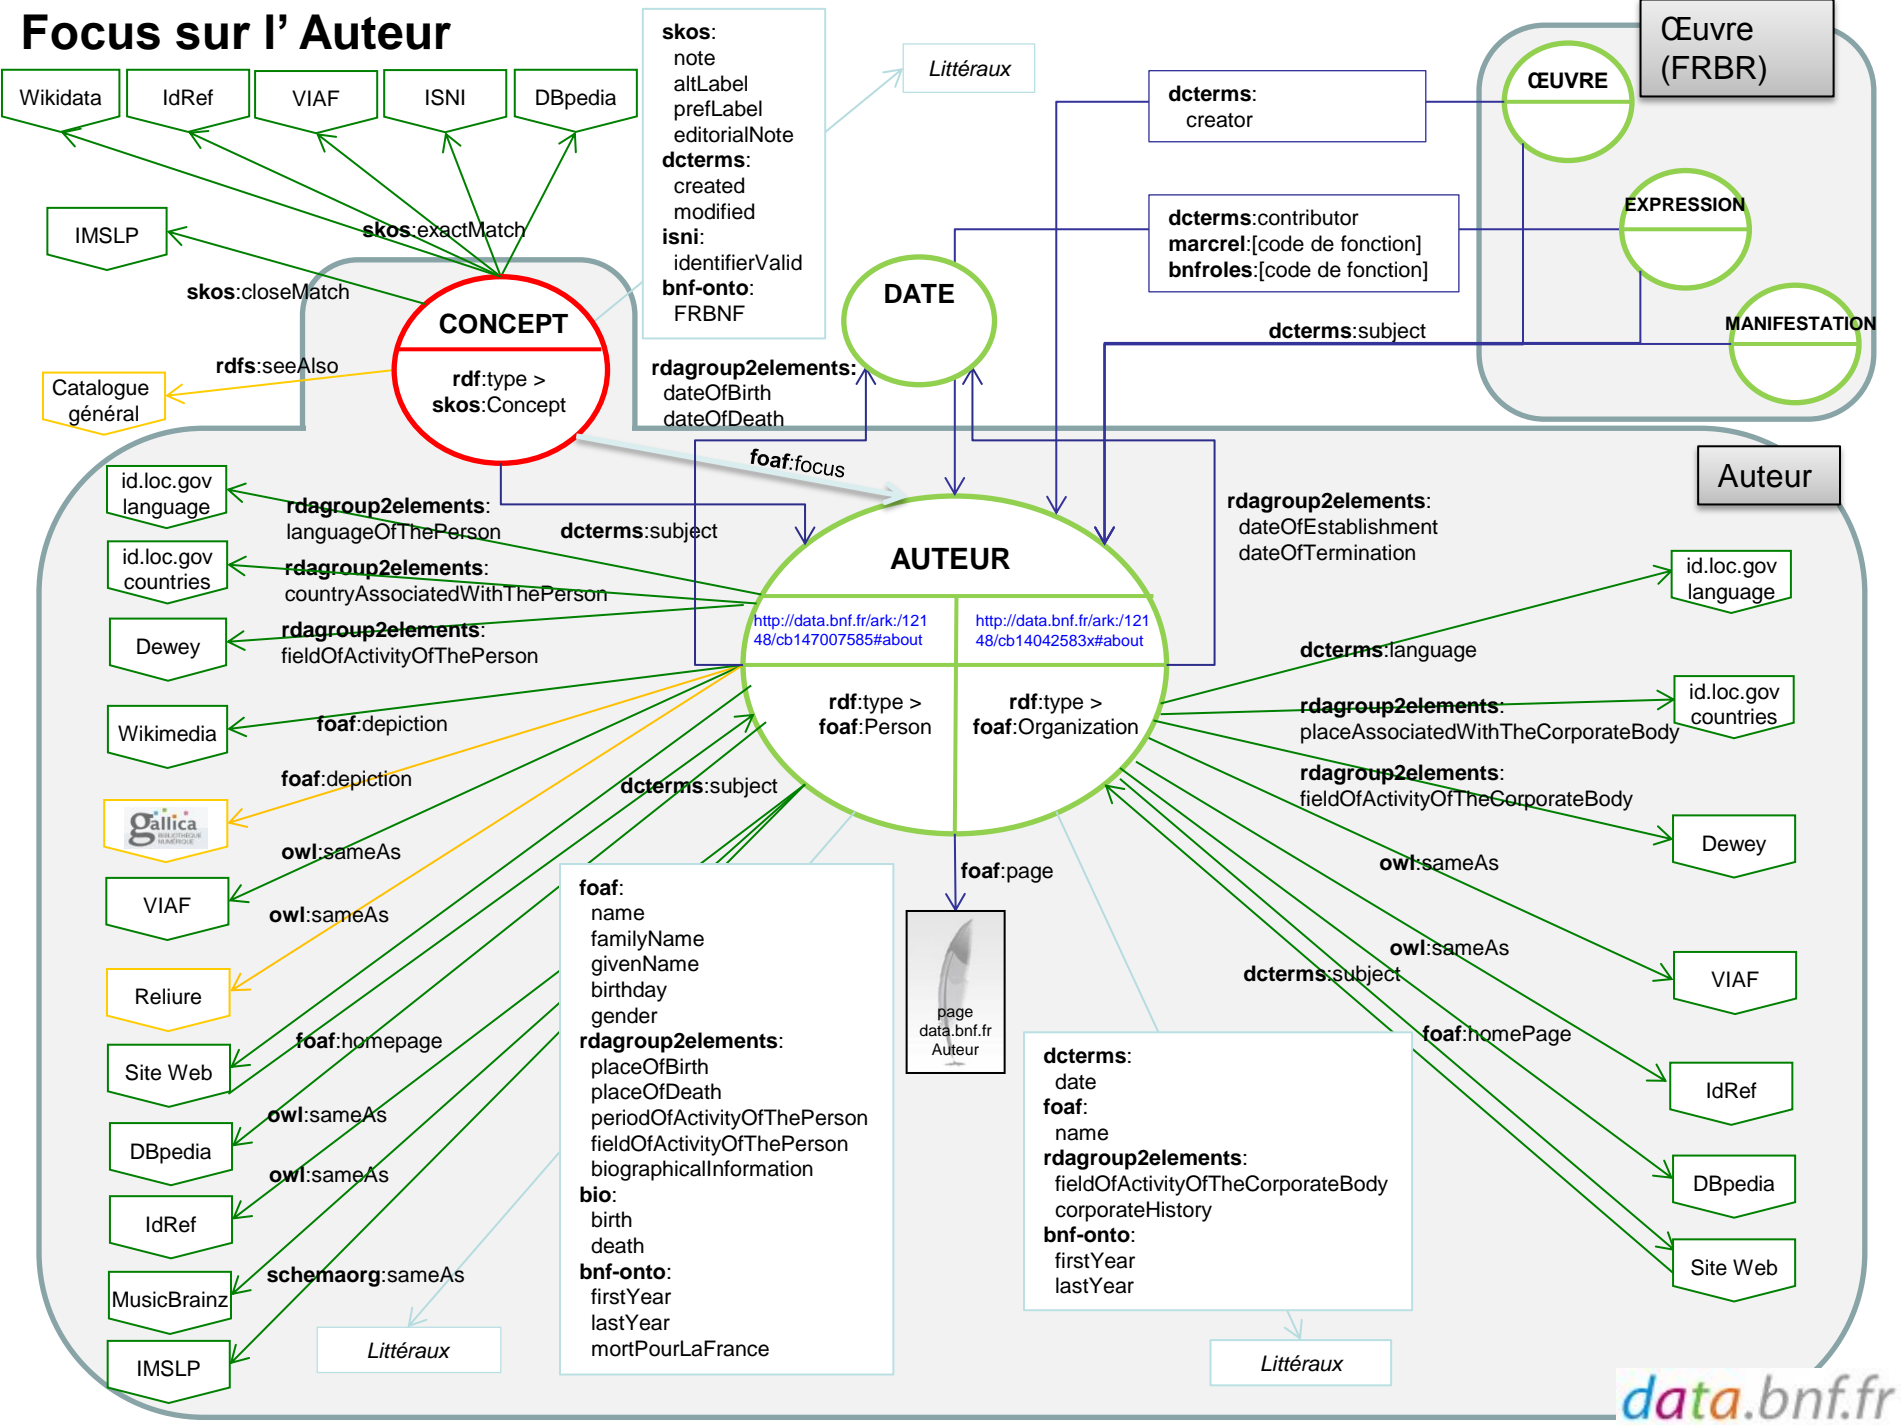

Vue d'ensemble

Version février 2018

Focus sur l' Auteur

Focus sur l'Œuvre (hors Périodiques et Spectacles)

Focus sur les Périodiques et les Spectacles

Focus sur le Thème

Focus sur le Lieu

Focus sur la Date

Préfixes utilisés dans le modèle de data.bnf.fr

Ontologies et vocabulaires du Web sémantique

rdf : <http://www.w3.org/1999/02/22-rdf-syntax-ns#>
dcterms : <http://purl.org/dc/terms/>
foaf : <http://xmlns.com/foaf/0.1/>
isni : <http://isni.org/ontology#>
rdagroup1elements : <http://rdvocab.info/Elements/>
rdagroup2elements : <http://rdvocab.info/ElementsGr2/>
rdarelationships : <http://rdvocab.info/RDARelationshipsWEMI/>
owl : <http://www.w3.org/2002/07/owl#>
ore : <http://www.openarchives.org/ore/terms/>
frbr-rda : <http://rdvocab.info/uri/schema/FRBRentitiesRDA/>
marcrel : <http://id.loc.gov/vocabulary/relators/>
mo : <http://purl.org/ontology/mo/>
dcmi-box : <http://dublincore.org/documents/dcmi-box/>
dcmitype : <http://purl.org/dc/dcmitype/>
geo : http://www.w3.org/2003/01/geo/wgs84_pos#
geonames : <http://www.geonames.org/ontology#>
bio : <http://vocab.org/bio/0.1/>
rdfs : <http://www.w3.org/2000/01/rdf-schema#>
skos : <http://www.w3.org/2004/02/skos/core#>
bibo : <http://purl.org/ontology/bibo/>
insee : <http://rdf.insee.fr/geo/>
schemaorg : <http://schema.org/>
ign : <http://data.ign.fr/ontology/topo.owl#>

Ontologie et vocabulaires BnF

bnf-onto : <http://data.bnf.fr/ontology/bnf-onto/>
vocabulary : <http://data.bnf.fr/vocabulary/>

Légende

geo:SpatialThing

Classe
Objet lui-même

skos:Concept

Classe - Concept
Représentation du document à propos de l'objet

dcterms:subject

Propriété
Relation entre deux classes

foaf:name

Littéraux

Attribut

Alignement interne
(avec jeu de données BnF)

DBpedia

Alignement externe
(avec jeu de données extérieur)