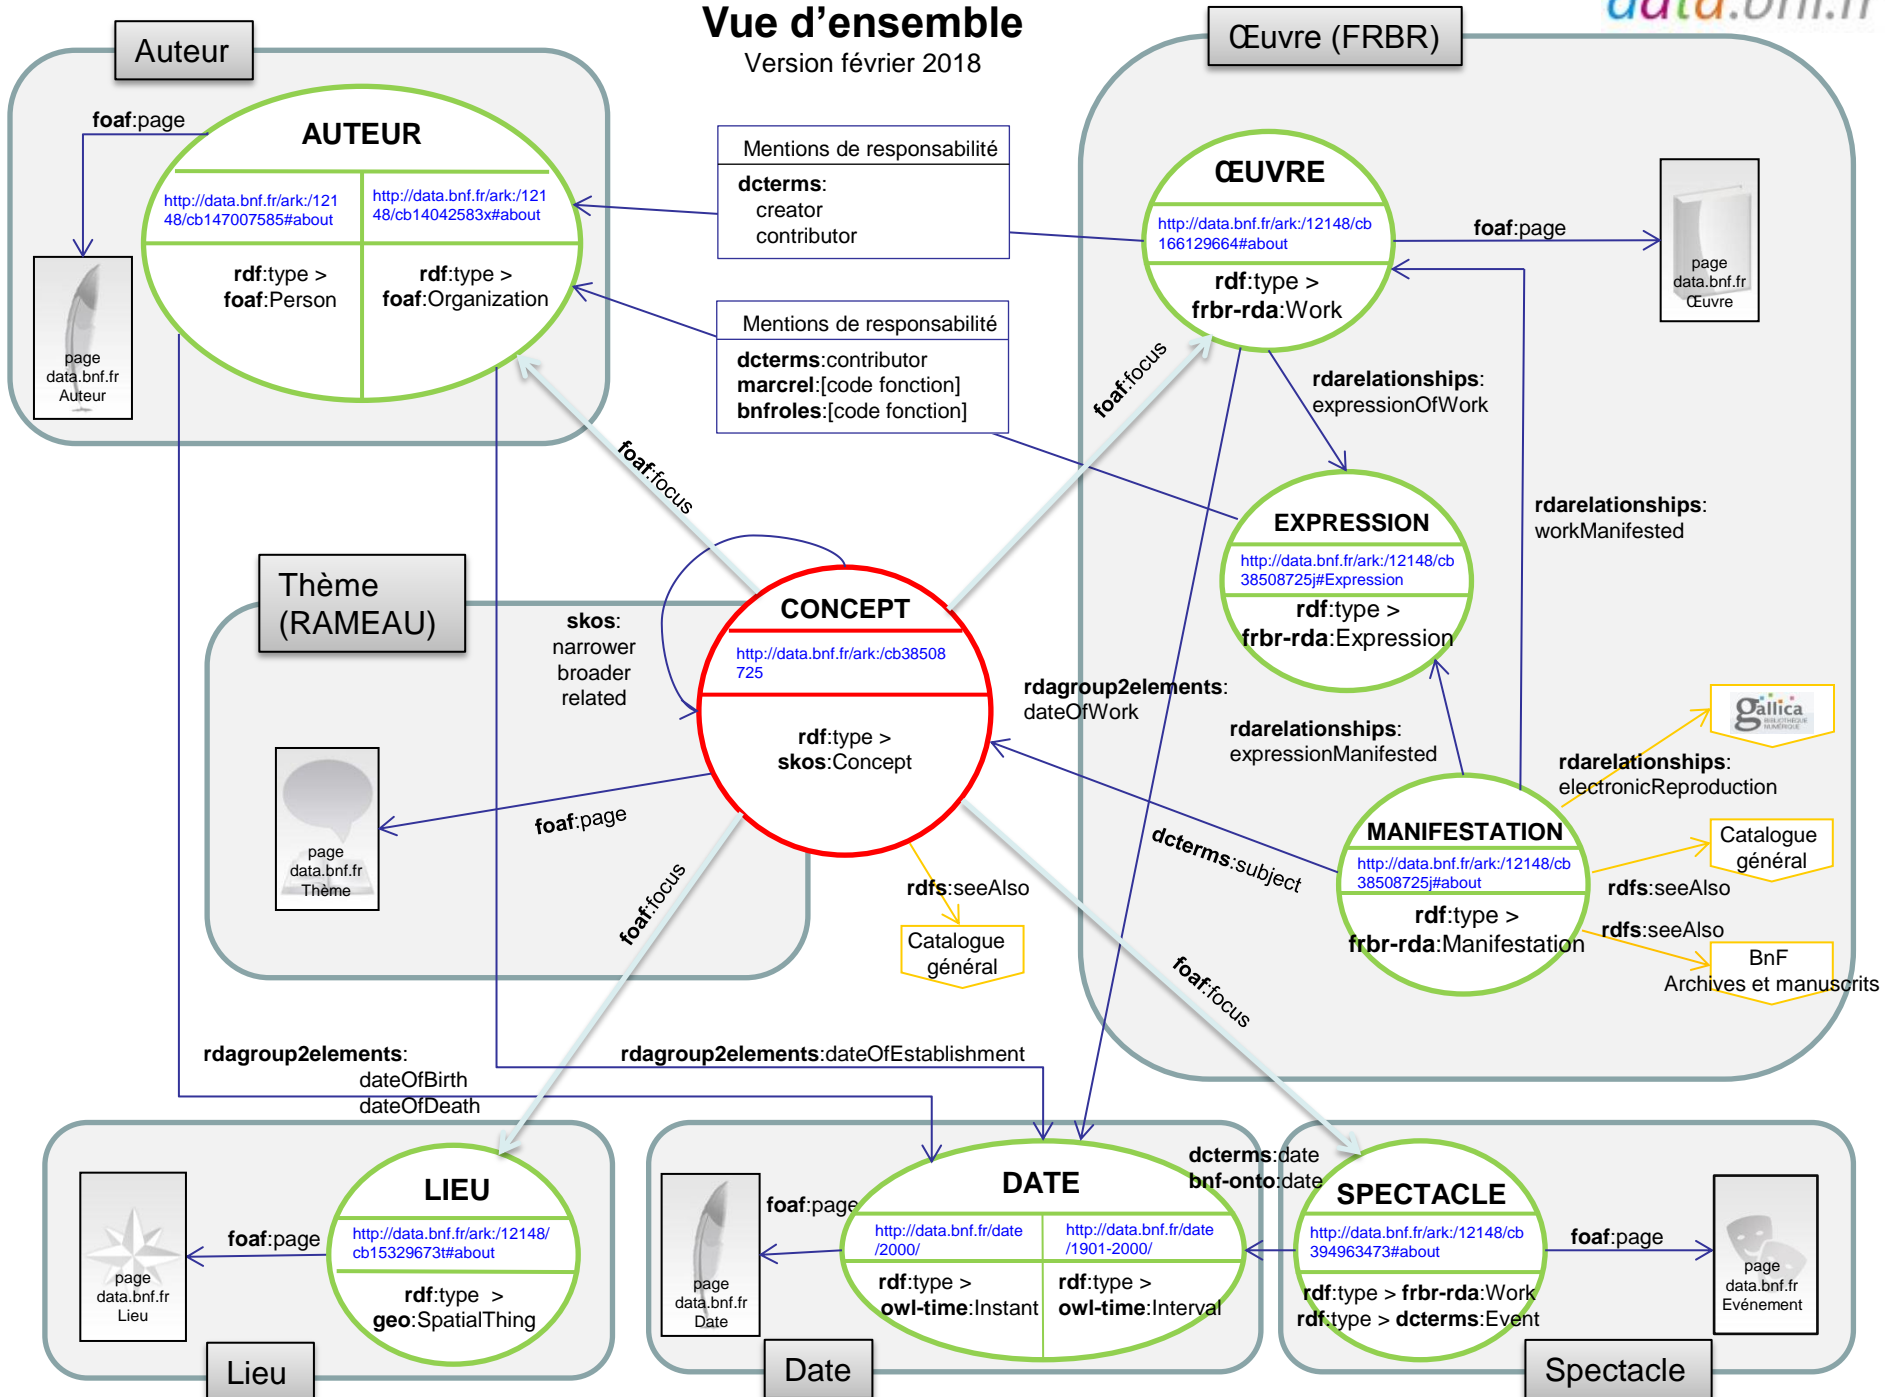

Vue d'ensemble

Version février 2018

Focus sur l' Auteur

Focus sur l'Œuvre (hors Périodiques et Spectacles)

Focus sur les Périodiques et les Spectacles

Focus sur le Thème

Focus sur le Lieu

Focus sur la Date

Préfixes utilisés dans le modèle de data.bnf.fr

Ontologies et vocabulaires du Web sémantique

rdf : <http://www.w3.org/1999/02/22-rdf-syntax-ns#>
dcterms : <http://purl.org/dc/terms/>
foaf : <http://xmlns.com/foaf/0.1/>
isni : <http://isni.org/ontology#>
rdagroup1elements : <http://rdvocab.info/Elements/>
rdagroup2elements : <http://rdvocab.info/ElementsGr2/>
rdarelationships : <http://rdvocab.info/RDARelationshipsWEMI/>
owl : <http://www.w3.org/2002/07/owl#>
ore : <http://www.openarchives.org/ore/terms/>
frbr-rda : <http://rdvocab.info/uri/schema/FRBRentitiesRDA/>
marcrel : <http://id.loc.gov/vocabulary/relators/>
mo : <http://purl.org/ontology/mo/>
dcmi-box : <http://dublincore.org/documents/dcmi-box/>
dcmitype : <http://purl.org/dc/dcmitype/>
geo : http://www.w3.org/2003/01/geo/wgs84_pos#
geonames : <http://www.geonames.org/ontology#>
bio : <http://vocab.org/bio/0.1/>
rdfs : <http://www.w3.org/2000/01/rdf-schema#>
skos : <http://www.w3.org/2004/02/skos/core#>
bibo : <http://purl.org/ontology/bibo/>
insee : <http://rdf.insee.fr/geo/>
schemaorg : <http://schema.org/>
ign : <http://data.ign.fr/ontology/topo.owl#>

Ontologie et vocabulaires BnF

bnf-onto : <http://data.bnf.fr/ontology/bnf-onto/>
vocabulary : <http://data.bnf.fr/vocabulary/>

Légende

geo:SpatialThing

Classe
Objet lui-même

skos:Concept

Classe - Concept
Représentation du document à propos de l'objet

dcterms:subject

Propriété
Relation entre deux classes

foaf:name

Littéraux

Attribut

Alignement interne
(avec jeu de données BnF)

DBpedia

Alignement externe
(avec jeu de données extérieur)