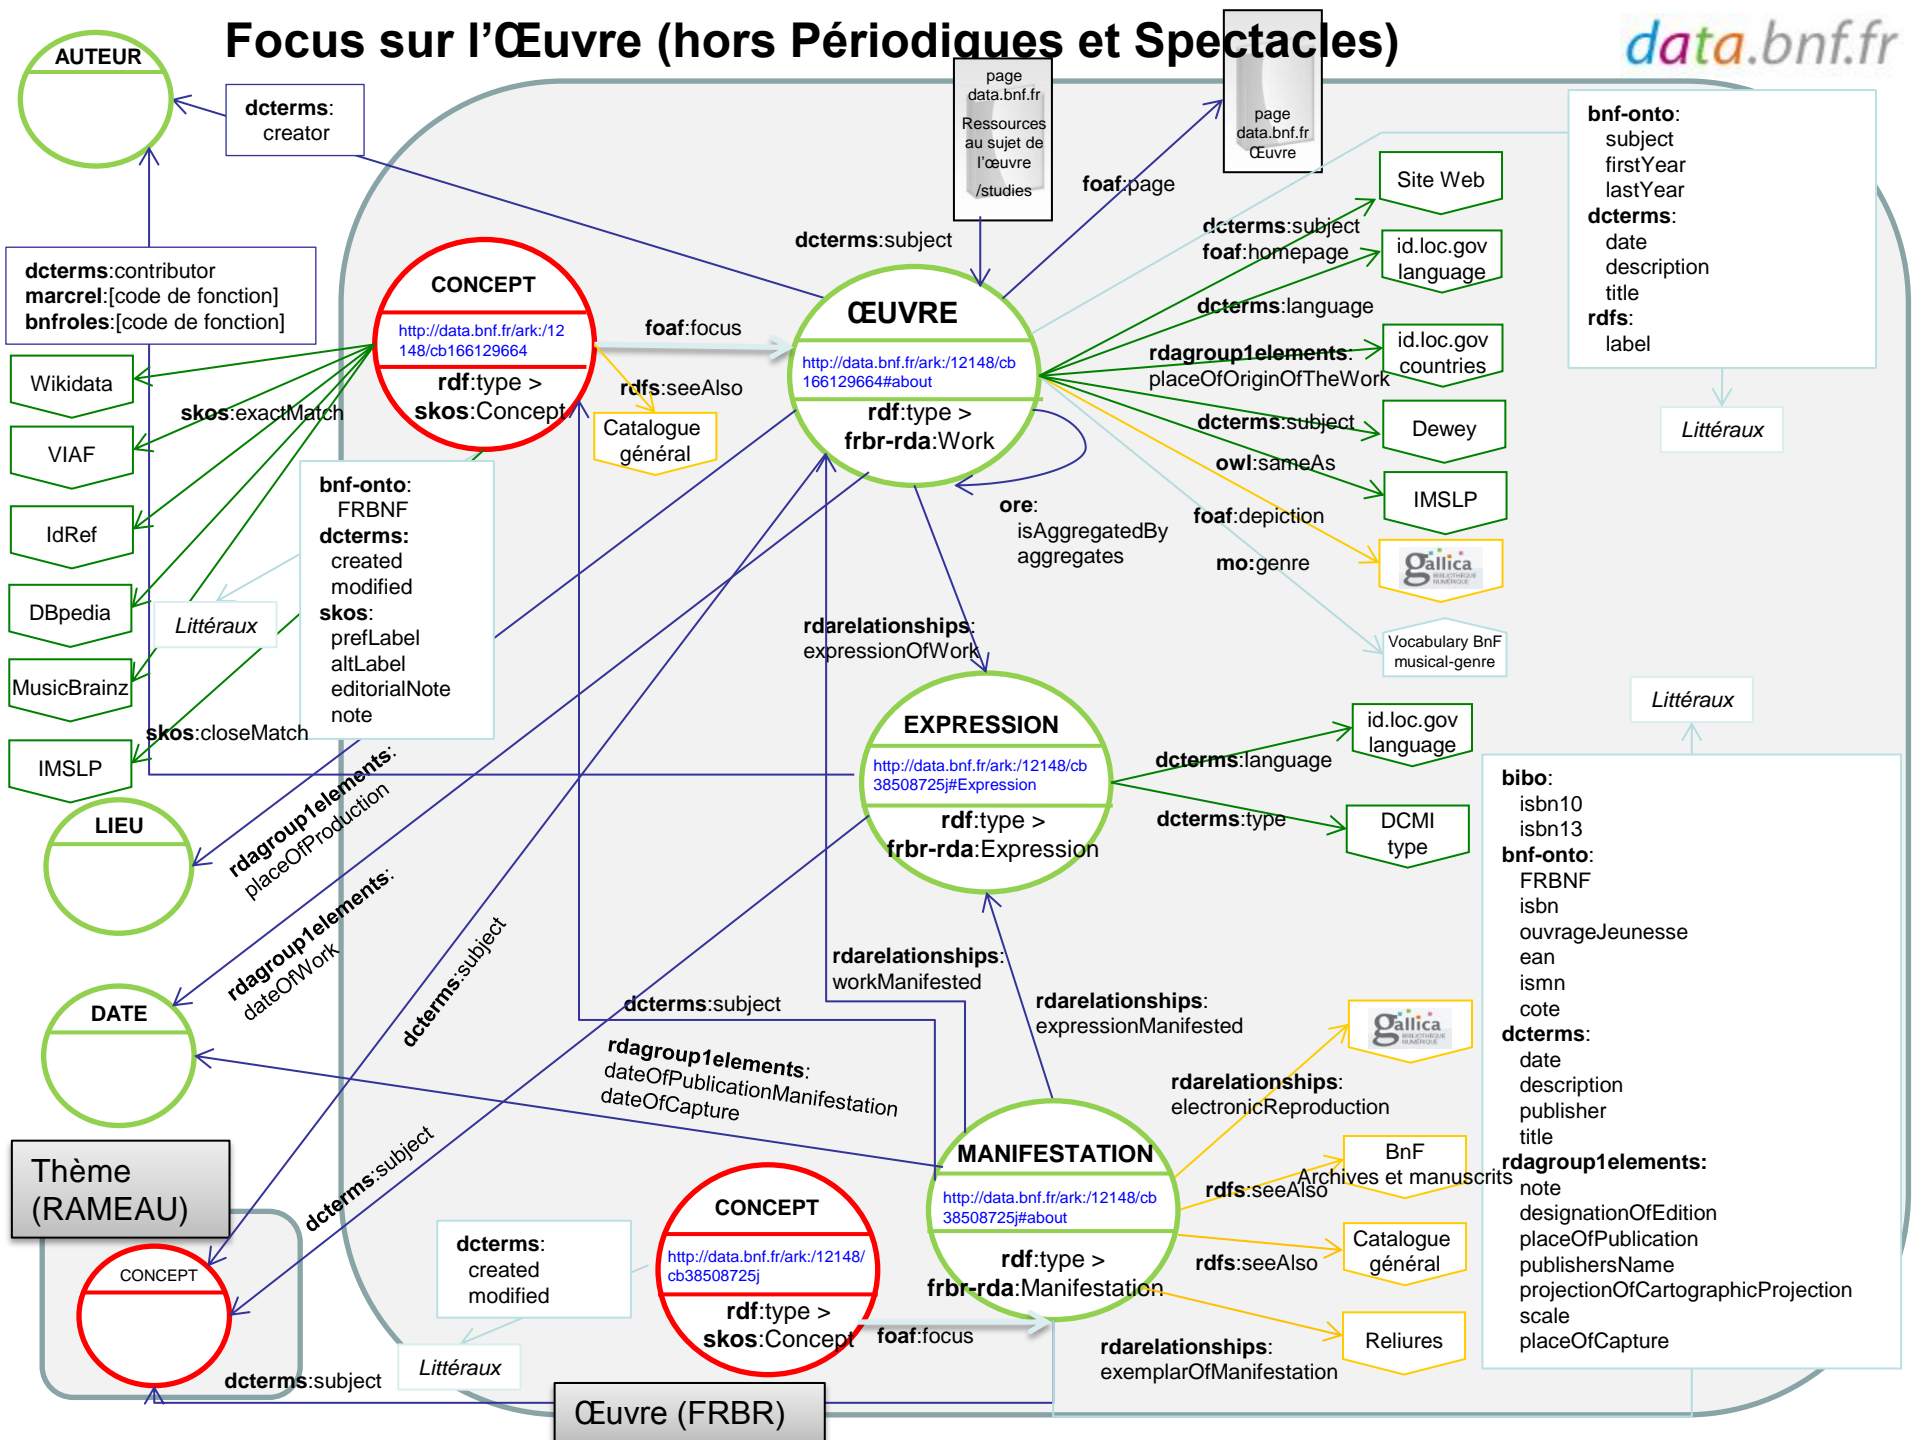

Vue d'ensemble

Version février 2018

Focus sur l' Auteur

Focus sur l'Œuvre (hors Périodiques et Spectacles)

Focus sur les Périodiques et les Spectacles

Focus sur le Thème

Focus sur le Lieu

Focus sur la Date

Préfixes utilisés dans le modèle de data.bnf.fr

Ontologies et vocabulaires du Web sémantique

rdf : <http://www.w3.org/1999/02/22-rdf-syntax-ns#>
dcterms : <http://purl.org/dc/terms/>
foaf : <http://xmlns.com/foaf/0.1/>
isni : <http://isni.org/ontology#>
rdagroup1elements : <http://rdvocab.info/Elements/>
rdagroup2elements : <http://rdvocab.info/ElementsGr2/>
rdarelationships : <http://rdvocab.info/RDARelationshipsWEMI/>
owl : <http://www.w3.org/2002/07/owl#>
ore : <http://www.openarchives.org/ore/terms/>
frbr-rda : <http://rdvocab.info/uri/schema/FRBRentitiesRDA/>
marcrel : <http://id.loc.gov/vocabulary/relators/>
mo : <http://purl.org/ontology/mo/>
dcmi-box : <http://dublincore.org/documents/dcmi-box/>
dcmitype : <http://purl.org/dc/dcmitype/>
geo : http://www.w3.org/2003/01/geo/wgs84_pos#
geonames : <http://www.geonames.org/ontology#>
bio : <http://vocab.org/bio/0.1/>
rdfs : <http://www.w3.org/2000/01/rdf-schema#>
skos : <http://www.w3.org/2004/02/skos/core#>
bibo : <http://purl.org/ontology/bibo/>
insee : <http://rdf.insee.fr/geo/>
schemaorg : <http://schema.org/>
ign : <http://data.ign.fr/ontology/topo.owl#>

Ontologie et vocabulaires BnF

bnf-onto : <http://data.bnf.fr/ontology/bnf-onto/>
vocabulary : <http://data.bnf.fr/vocabulary/>

Légende

geo:SpatialThing

Classe
Objet lui-même

skos:Concept

Classe - Concept
Représentation du document à propos de l'objet

dcterms:subject

Propriété
Relation entre deux classes

foaf:name

Littéraux

Attribut

Alignement interne
(avec jeu de données BnF)

DBpedia

Alignement externe
(avec jeu de données extérieur)