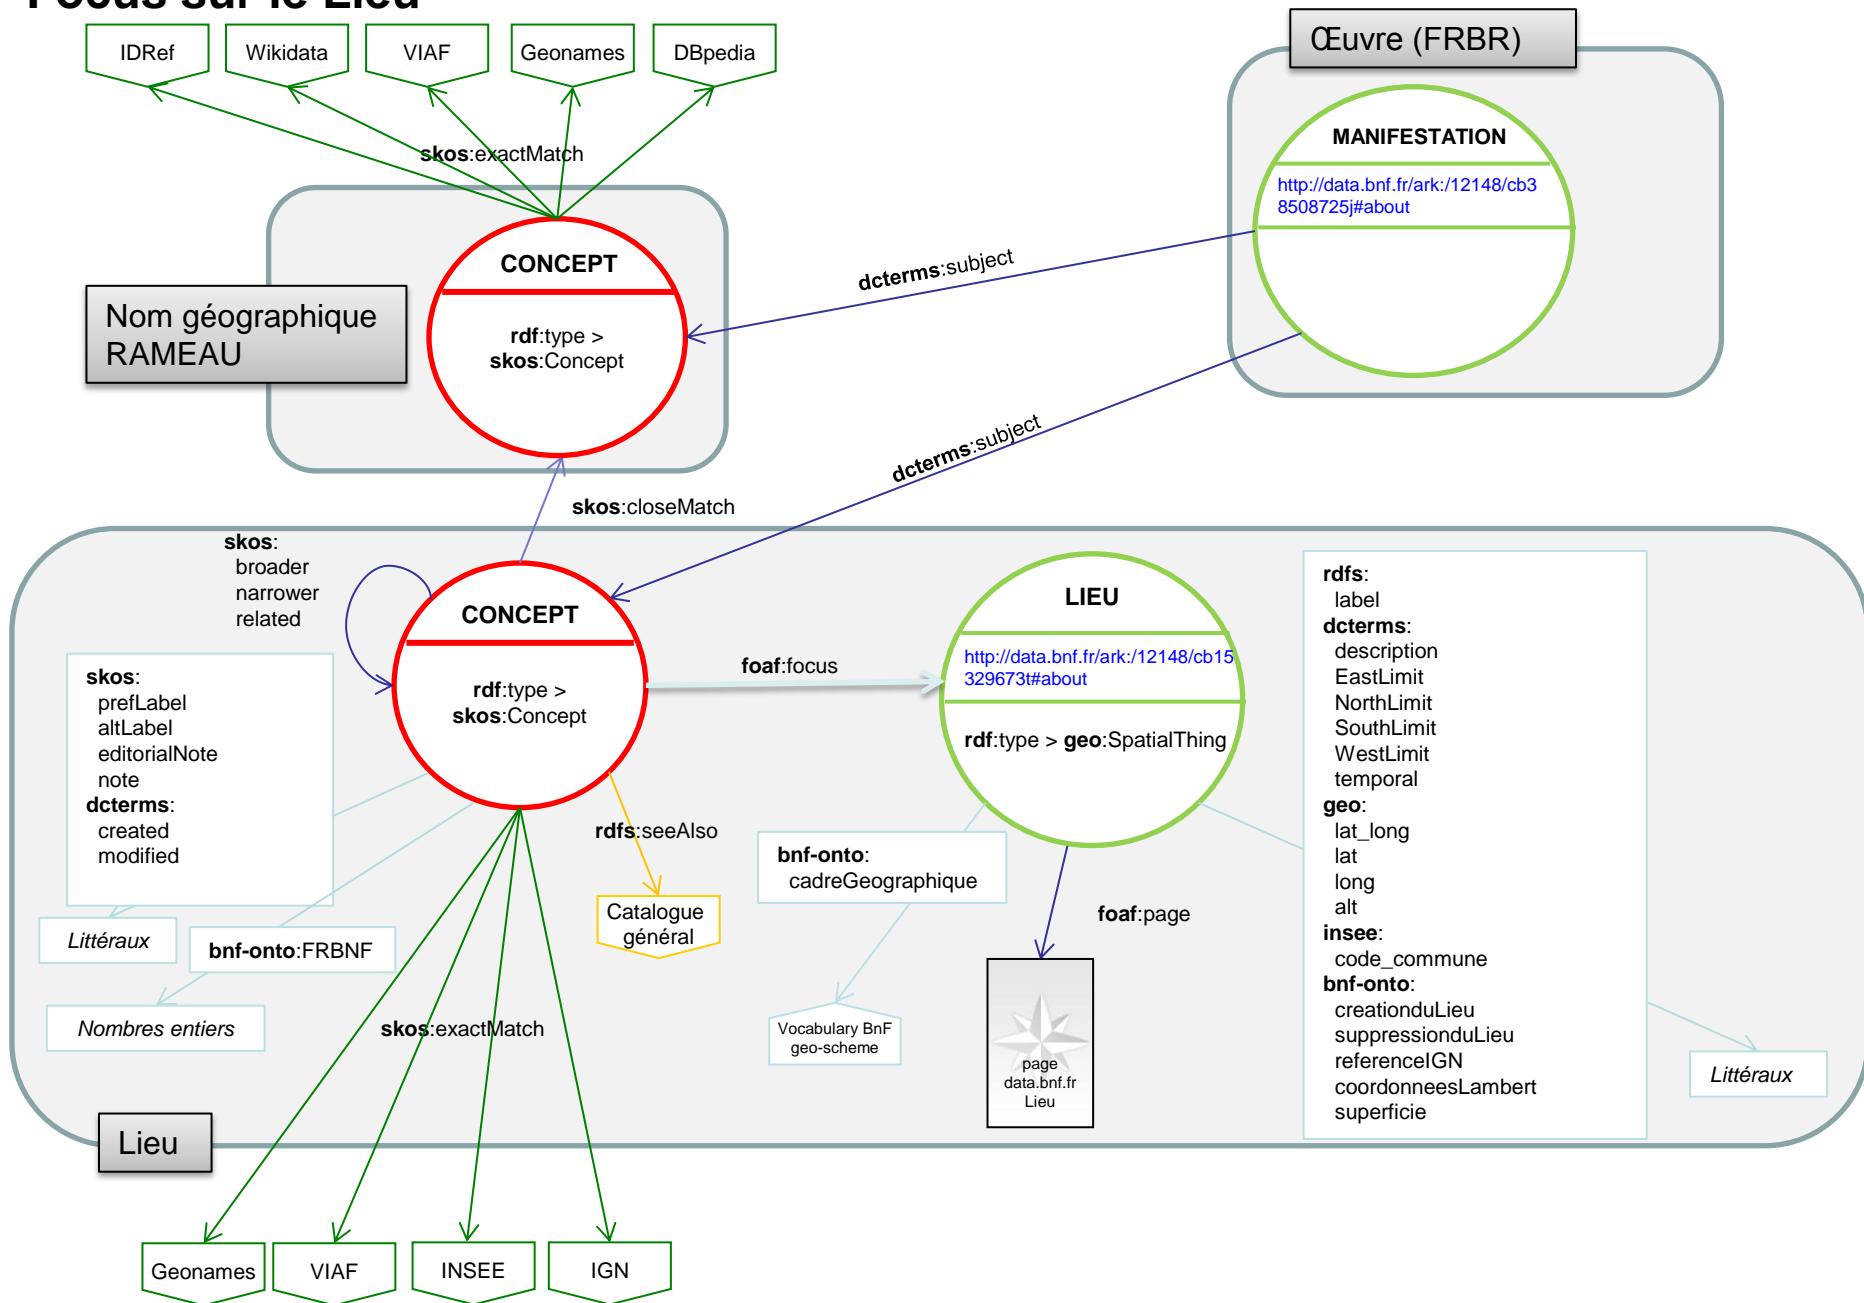

Vue d'ensemble

Version février 2018

Focus sur l' Auteur

Focus sur l'Œuvre (hors Périodiques et Spectacles)

Focus sur les Périodiques et les Spectacles

Focus sur le Thème

Focus sur le Lieu

Focus sur la Date

Préfixes utilisés dans le modèle de data.bnf.fr

Ontologies et vocabulaires du Web sémantique

rdf : <http://www.w3.org/1999/02/22-rdf-syntax-ns#>
dcterms : <http://purl.org/dc/terms/>
foaf : <http://xmlns.com/foaf/0.1/>
isni : <http://isni.org/ontology#>
rdagroup1elements : <http://rdvocab.info/Elements/>
rdagroup2elements : <http://rdvocab.info/ElementsGr2/>
rdarelationships : <http://rdvocab.info/RDARelationshipsWEMI/>
owl : <http://www.w3.org/2002/07/owl#>
ore : <http://www.openarchives.org/ore/terms/>
frbr-rda : <http://rdvocab.info/uri/schema/FRBRentitiesRDA/>
marcrel : <http://id.loc.gov/vocabulary/relators/>
mo : <http://purl.org/ontology/mo/>
dcmi-box : <http://dublincore.org/documents/dcmi-box/>
dcmitype : <http://purl.org/dc/dcmitype/>
geo : http://www.w3.org/2003/01/geo/wgs84_pos#
geonames : <http://www.geonames.org/ontology#>
bio : <http://vocab.org/bio/0.1/>
rdfs : <http://www.w3.org/2000/01/rdf-schema#>
skos : <http://www.w3.org/2004/02/skos/core#>
bibo : <http://purl.org/ontology/bibo/>
insee : <http://rdf.insee.fr/geo/>
schemaorg : <http://schema.org/>
ign : <http://data.ign.fr/ontology/topo.owl#>

Ontologie et vocabulaires BnF

bnf-onto : <http://data.bnf.fr/ontology/bnf-onto/>
vocabulary : <http://data.bnf.fr/vocabulary/>

Légende

geo:SpatialThing

Classe
Objet lui-même

skos:Concept

Classe - Concept
Représentation du document à propos de l'objet

dcterms:subject

Propriété
Relation entre deux classes

foaf:name

Littéraux

Attribut

Alignement interne
(avec jeu de données BnF)

DBpedia

Alignement externe
(avec jeu de données extérieur)