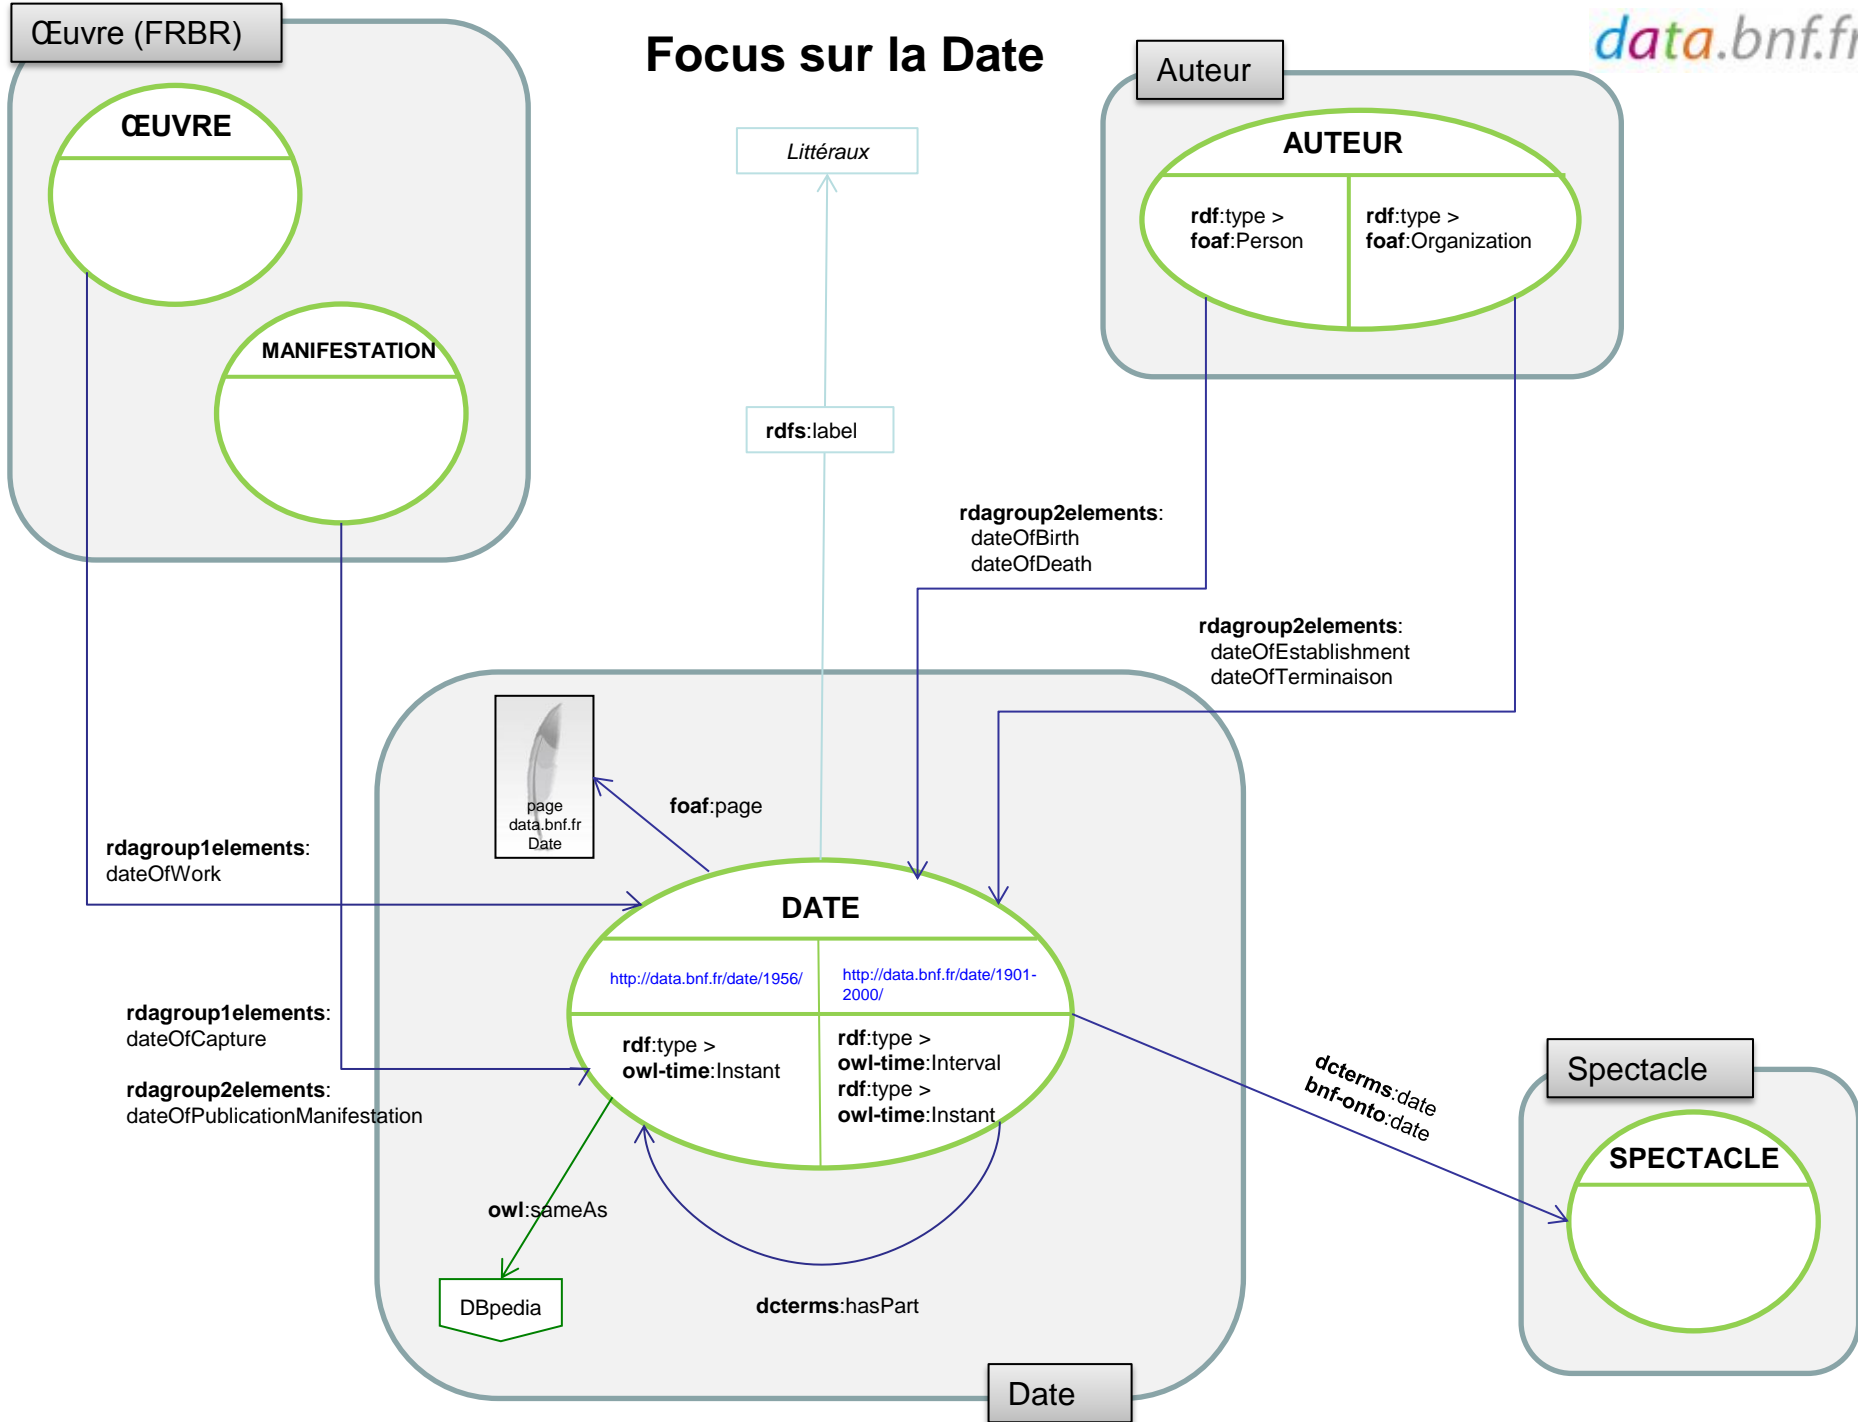

Vue d'ensemble

Version février 2018

Focus sur l' Auteur

Focus sur l'Œuvre (hors Périodiques et Spectacles)

Focus sur les Périodiques et les Spectacles

Focus sur le Thème

Focus sur le Lieu

Focus sur la Date

Préfixes utilisés dans le modèle de data.bnf.fr

Ontologies et vocabulaires du Web sémantique

rdf : <http://www.w3.org/1999/02/22-rdf-syntax-ns#>
dcterms : <http://purl.org/dc/terms/>
foaf : <http://xmlns.com/foaf/0.1/>
isni : <http://isni.org/ontology#>
rdagroup1elements : <http://rdvocab.info/Elements/>
rdagroup2elements : <http://rdvocab.info/ElementsGr2/>
rdarelationships : <http://rdvocab.info/RDARelationshipsWEMI/>
owl : <http://www.w3.org/2002/07/owl#>
ore : <http://www.openarchives.org/ore/terms/>
frbr-rda : <http://rdvocab.info/uri/schema/FRBRentitiesRDA/>
marcrel : <http://id.loc.gov/vocabulary/relators/>
mo : <http://purl.org/ontology/mo/>
dcmi-box : <http://dublincore.org/documents/dcmi-box/>
dcmitype : <http://purl.org/dc/dcmitype/>
geo : http://www.w3.org/2003/01/geo/wgs84_pos#
geonames : <http://www.geonames.org/ontology#>
bio : <http://vocab.org/bio/0.1/>
rdfs : <http://www.w3.org/2000/01/rdf-schema#>
skos : <http://www.w3.org/2004/02/skos/core#>
bibo : <http://purl.org/ontology/bibo/>
insee : <http://rdf.insee.fr/geo/>
schemaorg : <http://schema.org/>
ign : <http://data.ign.fr/ontology/topo.owl#>

Ontologie et vocabulaires BnF

bnf-onto : <http://data.bnf.fr/ontology/bnf-onto/>
vocabulary : <http://data.bnf.fr/vocabulary/>

Légende

geo:SpatialThing

Classe
Objet lui-même

skos:Concept

Classe - Concept
Représentation du document à propos de l'objet

dcterms:subject

Propriété
Relation entre deux classes

foaf:name

Littéraux

Attribut

Alignement interne
(avec jeu de données BnF)

DBpedia

Alignement externe
(avec jeu de données extérieur)