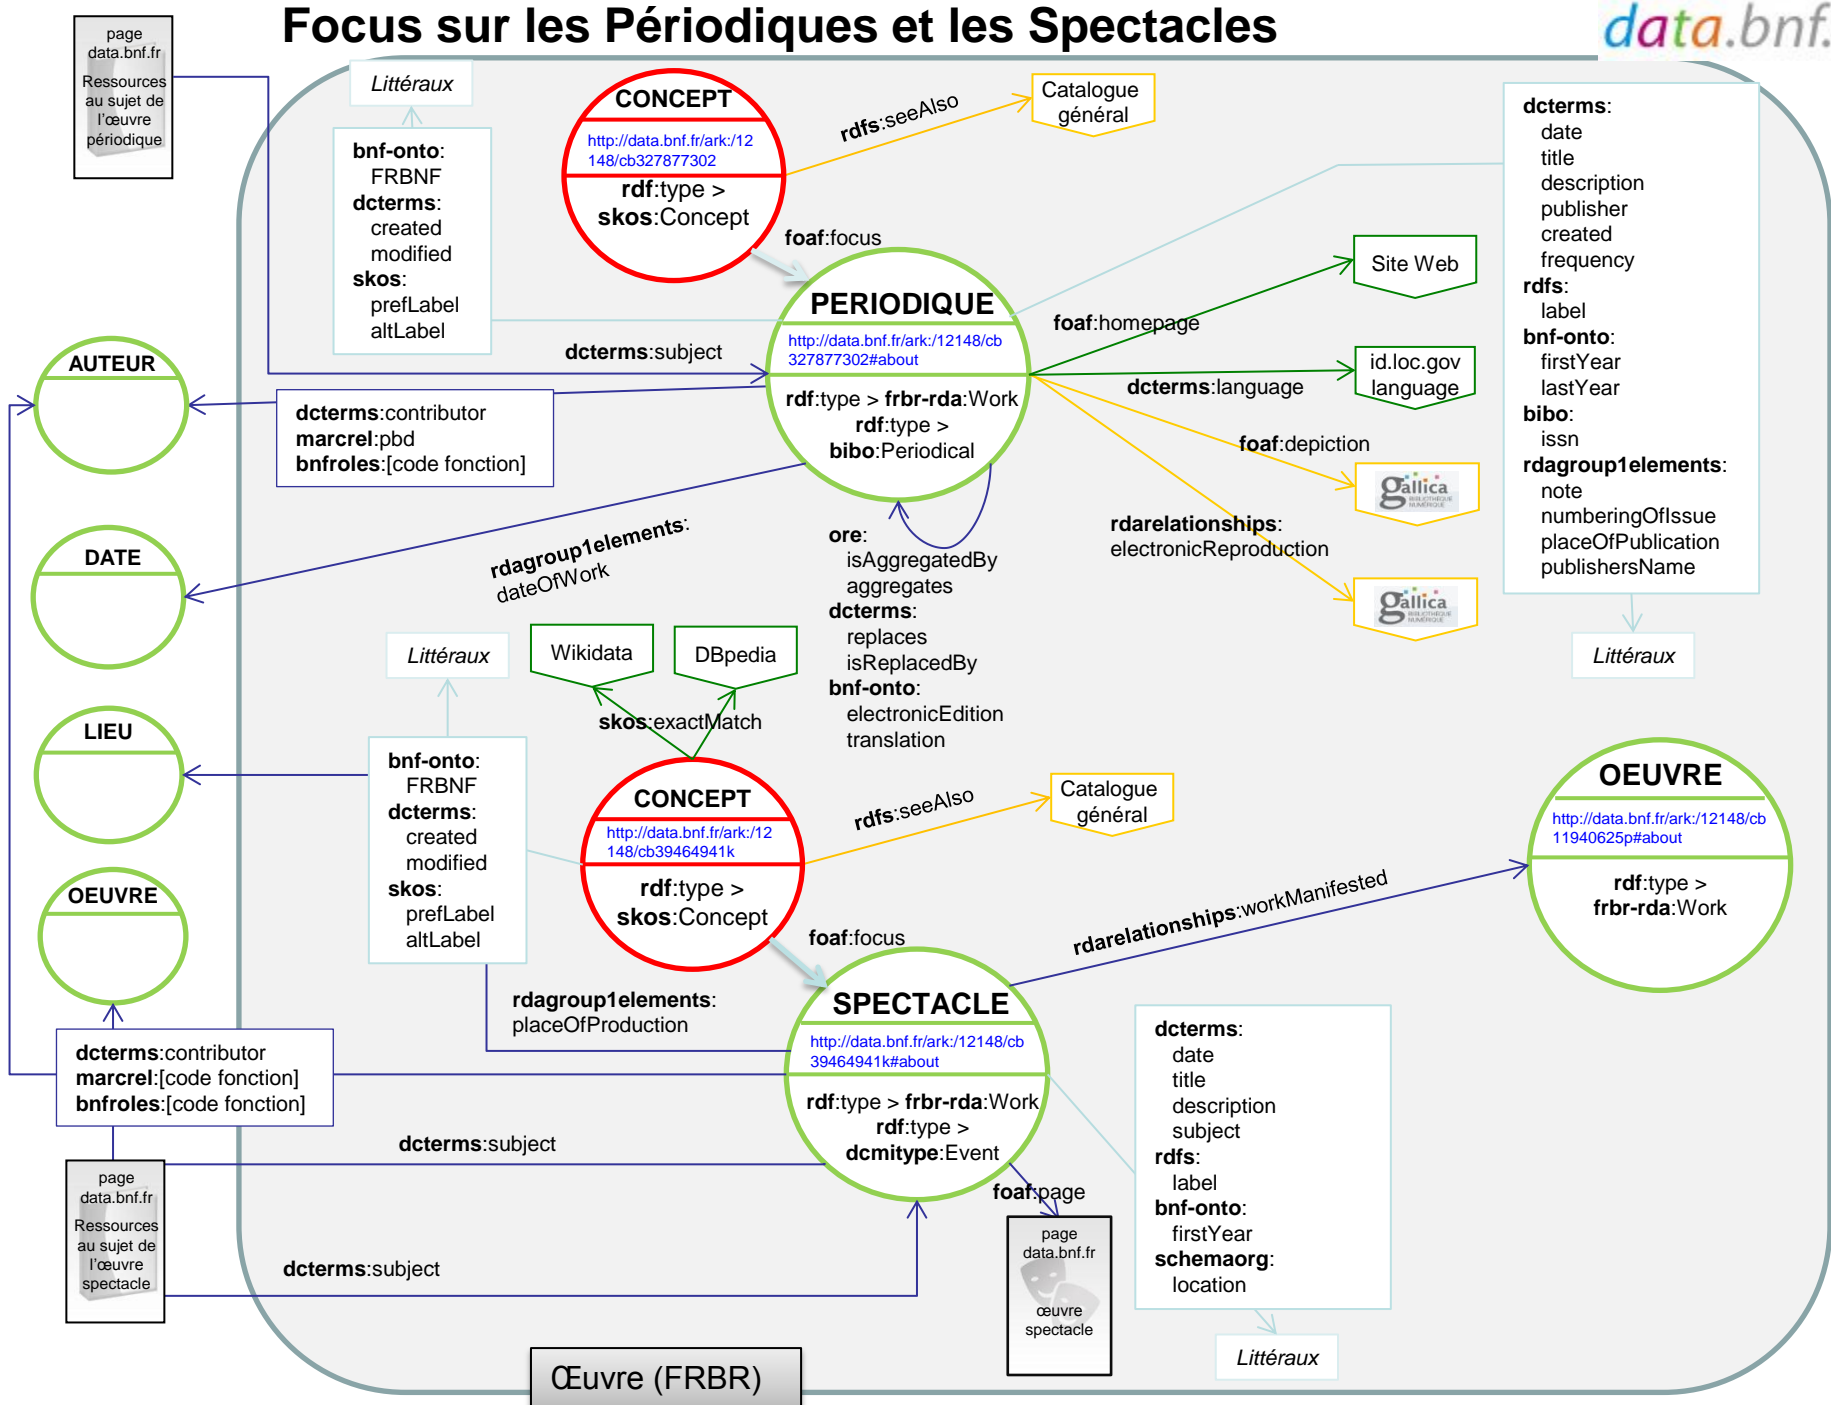

Vue d'ensemble

Version février 2018

Focus sur l' Auteur

Focus sur l'Œuvre (hors Périodiques et Spectacles)

Focus sur les Périodiques et les Spectacles

Focus sur le Thème

Focus sur le Lieu

Focus sur la Date

Préfixes utilisés dans le modèle de data.bnf.fr

Ontologies et vocabulaires du Web sémantique

rdf : <http://www.w3.org/1999/02/22-rdf-syntax-ns#>
dcterms : <http://purl.org/dc/terms/>
foaf : <http://xmlns.com/foaf/0.1/>
isni : <http://isni.org/ontology#>
rdagroup1elements : <http://rdvocab.info/Elements/>
rdagroup2elements : <http://rdvocab.info/ElementsGr2/>
rdarelationships : <http://rdvocab.info/RDARelationshipsWEMI/>
owl : <http://www.w3.org/2002/07/owl#>
ore : <http://www.openarchives.org/ore/terms/>
frbr-rda : <http://rdvocab.info/uri/schema/FRBRentitiesRDA/>
marcrel : <http://id.loc.gov/vocabulary/relators/>
mo : <http://purl.org/ontology/mo/>
dcmi-box : <http://dublincore.org/documents/dcmi-box/>
dcmitype : <http://purl.org/dc/dcmitype/>
geo : http://www.w3.org/2003/01/geo/wgs84_pos#
geonames : <http://www.geonames.org/ontology#>
bio : <http://vocab.org/bio/0.1/>
rdfs : <http://www.w3.org/2000/01/rdf-schema#>
skos : <http://www.w3.org/2004/02/skos/core#>
bibo : <http://purl.org/ontology/bibo/>
insee : <http://rdf.insee.fr/geo/>
schemaorg : <http://schema.org/>
ign : <http://data.ign.fr/ontology/topo.owl#>

Ontologie et vocabulaires BnF

bnf-onto : <http://data.bnf.fr/ontology/bnf-onto/>
vocabulary : <http://data.bnf.fr/vocabulary/>

Légende

geo:SpatialThing

Classe
Objet lui-même

skos:Concept

Classe - Concept
Représentation du document à propos de l'objet

dcterms:subject

Propriété
Relation entre deux classes

foaf:name

Littéraux

Attribut

Alignement interne
(avec jeu de données BnF)

DBpedia

Alignement externe
(avec jeu de données extérieur)