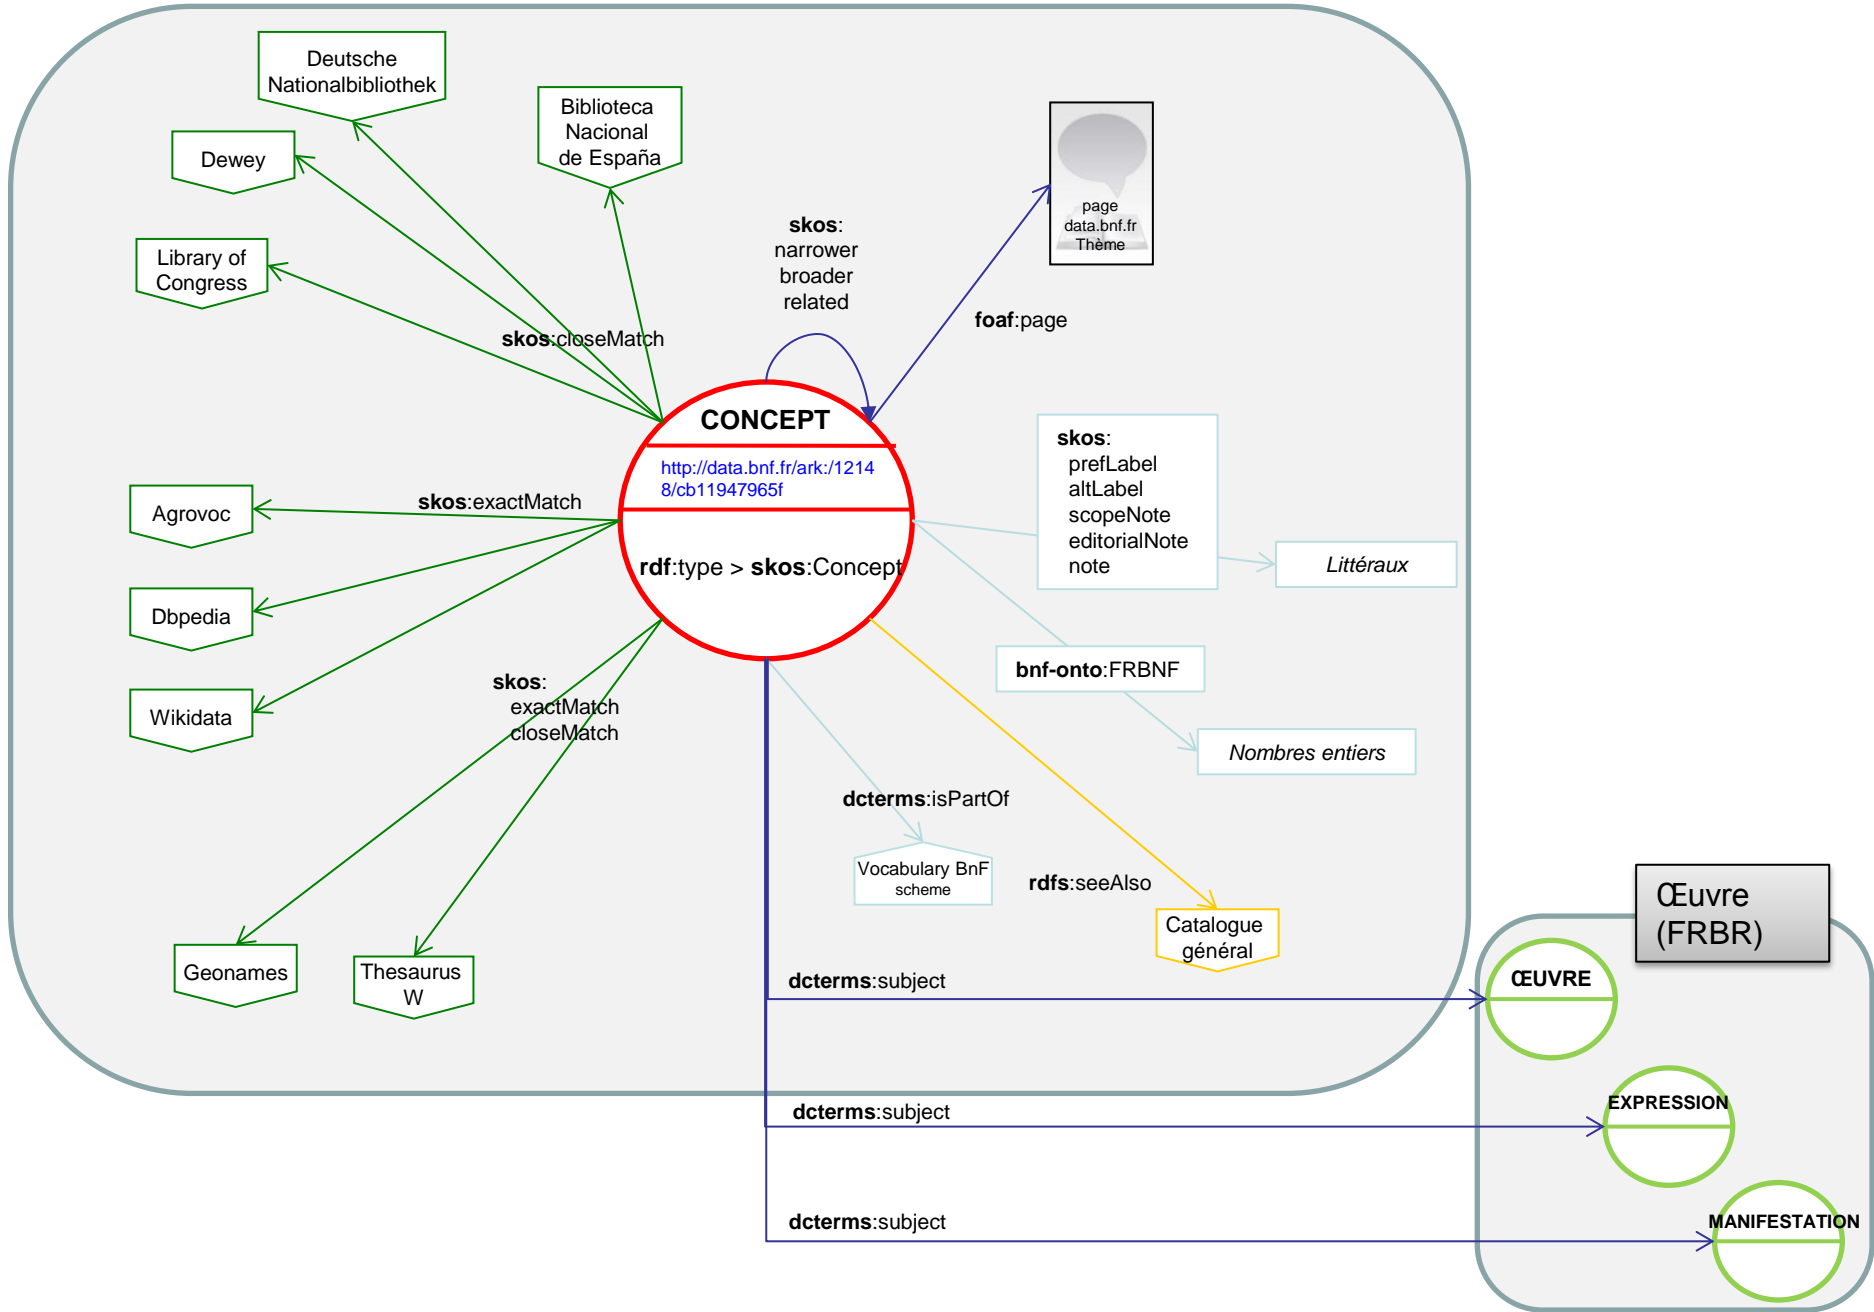

Vue d'ensemble

Version février 2018

Focus sur l' Auteur

Focus sur l'Œuvre (hors Périodiques et Spectacles)

Focus sur les Périodiques et les Spectacles

Focus sur le Thème

Focus sur le Lieu

Focus sur la Date

Ontologie et vocabulaires BnF

bnf-onto : <http://data.bnf.fr/ontology/bnf-onto/>
vocabulary : <http://data.bnf.fr/vocabulary/>

Légende

geo:SpatialThing

Classe
Objet lui-même

skos:Concept

Classe - Concept
Représentation du document à propos de l'objet

dcterms:subject

Propriété
Relation entre deux classes

foaf:name

Littéraux

Attribut

Alignement interne
(avec jeu de données BnF)

DBpedia

Alignement externe
(avec jeu de données extérieur)